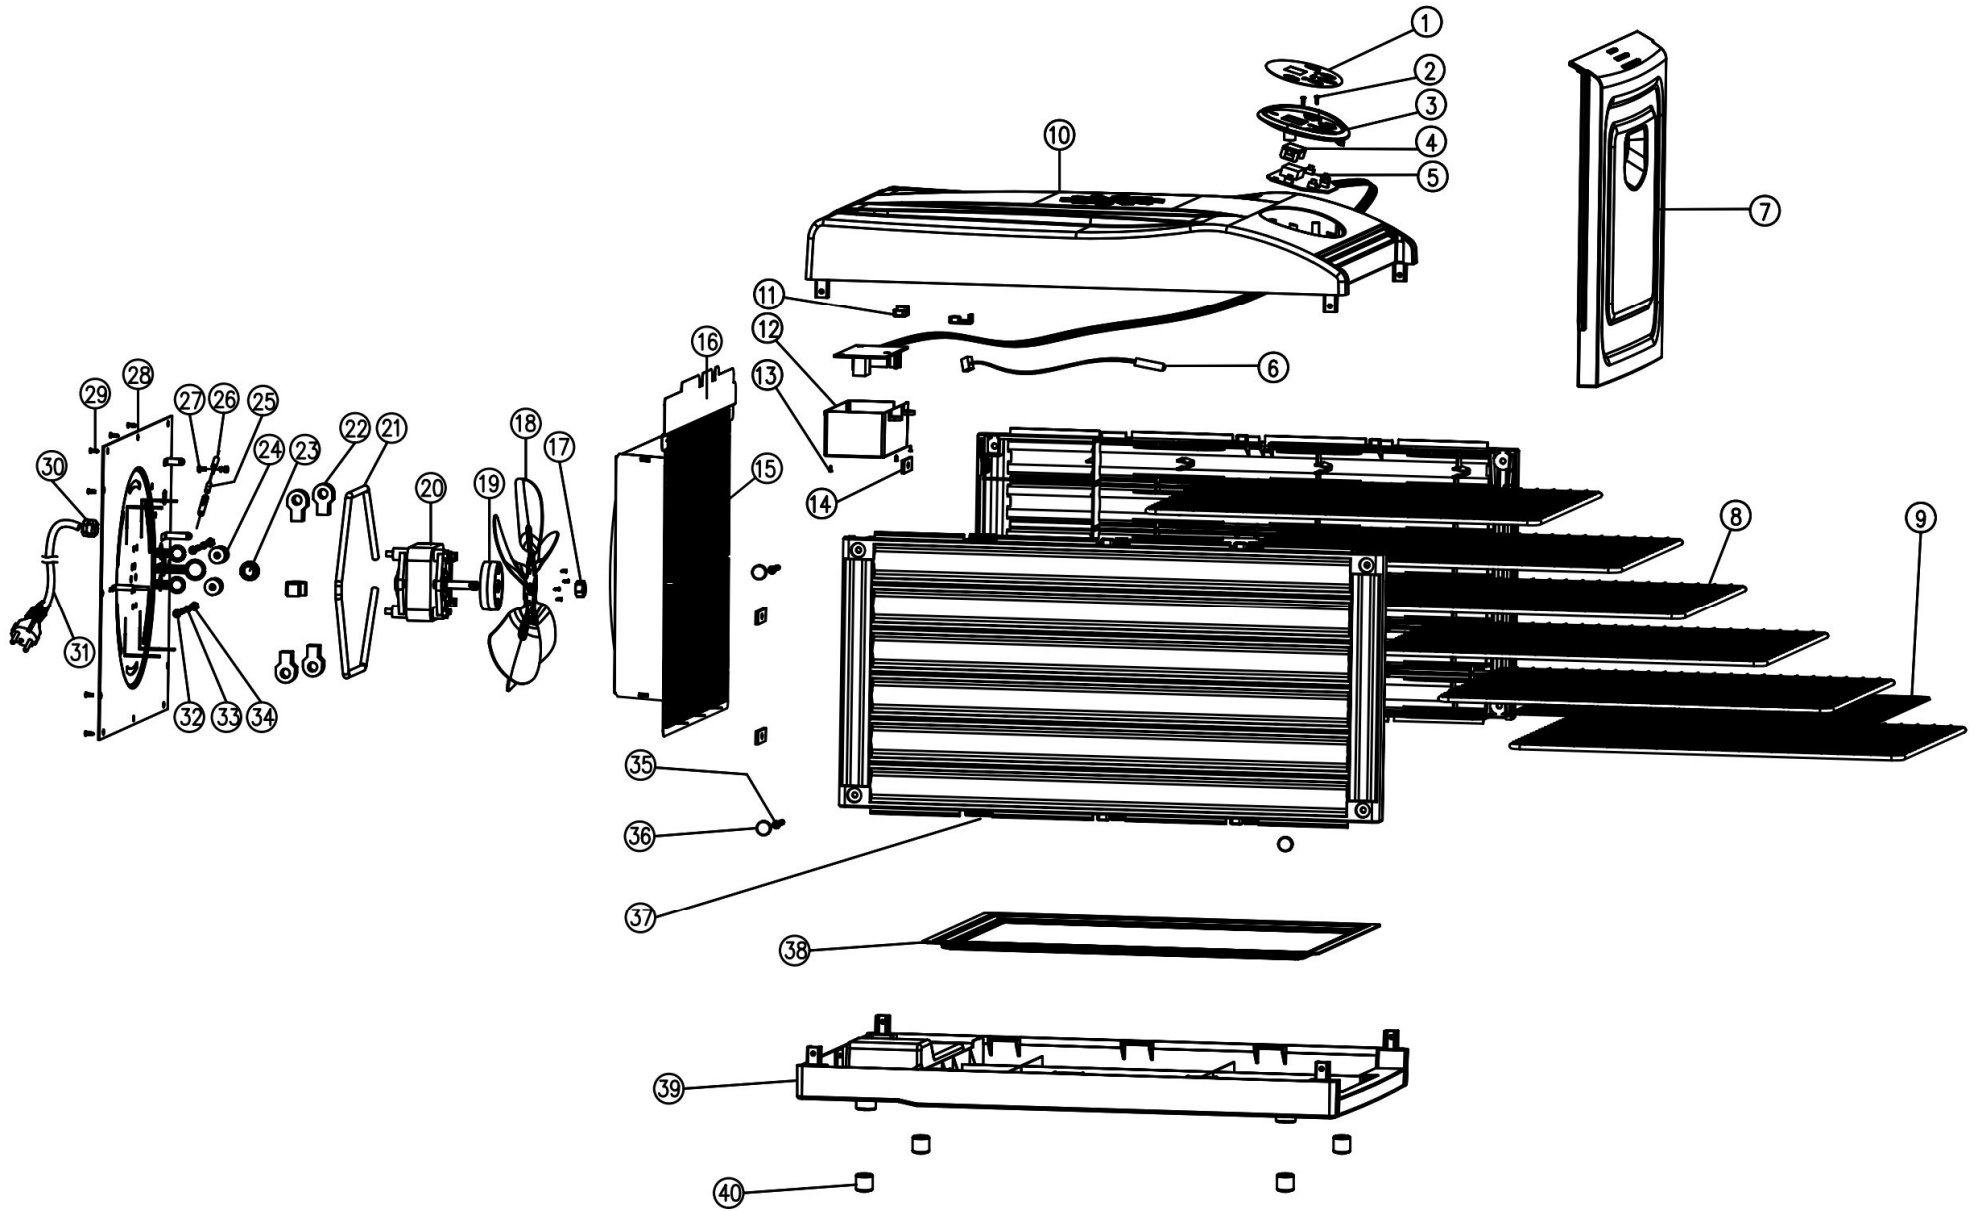

68272 - SUSZARKA SPOŻYWCZA 6 SIT, 420-500W

CZĘŚCI ZAMIENNE

TOYA S.A.

AKTUALIZACJA: 2 PAŹDZIERNIKA 2019

W wyniku ciągłego rozwoju produktów, **TOYA S.A.** zastrzega sobie prawo do dokonywania zmian konstrukcyjnych i technologicznych w produkcie bez uprzedniego informowania.

Rysunek złożeniowy

Lista części zamiennych

NO.	NR SAP	NAME	NAZWA
1	Z68272-01	SCUTCHEON	
2	Z68272-02	SCREW	
3	Z68272-03	DECORATIVE COVER	
4	Z68272-04	SCREEN COVER	
5	Z68272-05	ELECTRONIC BOARD	PCB
6	Z68272-06	THERMISTOR	CZUJNIK TEMPERATURY
7	Z68272-07	DAMPED DOOR	
8	Z68272-08	TRAY	TACA
9	Z68272-09	STRUCTUREMESH	
10	Z68272-10	COVER	
11	Z68272-11	WIRE-PRESSED SLICE	
12	Z68272-12	ELECTRONIC BOARD BOX	
13	Z68272-13	SCREW	
14	Z68272-14	SQUARE NUT	
15	Z68272-15	WIRE NETTING	
16	Z68272-16	PROTECTIVE HOUSING	
17	Z68272-17	NUT	
18	Z68272-18	RADIATOR FUN	
19	Z68272-19	SUPPORT RING	
20	Z68272-20	MOTOR	SILNIK
21	Z68272-21	HEATING ELEMENT	GRZAŁKA
22	Z68272-22	CERAMIC CARRIER	
23	Z68272-23	PROTECTIVE RING	
24	Z68272-24	CERAMIC RING	
25	Z68272-25	THERMAL LINK	TERMIK 113stC/10A
26	Z68272-26	FUSE STATOR	
27	Z68272-27	SCREW	
28	Z68272-28	BACK VENEER	
29	Z68272-29	SCREW	
30	Z68272-30	STRAIN RELIFE BUSHING	
31	Z68272-31	POWER CORD	
32	Z68272-32	SCREW	
33	Z68272-33	WASHER	
34	Z68272-34	NUT	
35	Z68272-35	SCREW	
36	Z68272-36	SCREW COVER	
37	Z68272-37	SIDE BOARD	
38	Z68272-38	SLAG PANS	
39	Z68272-39	BOTTOM PLATE	
40	Z68272-40	RUBBER FEET	